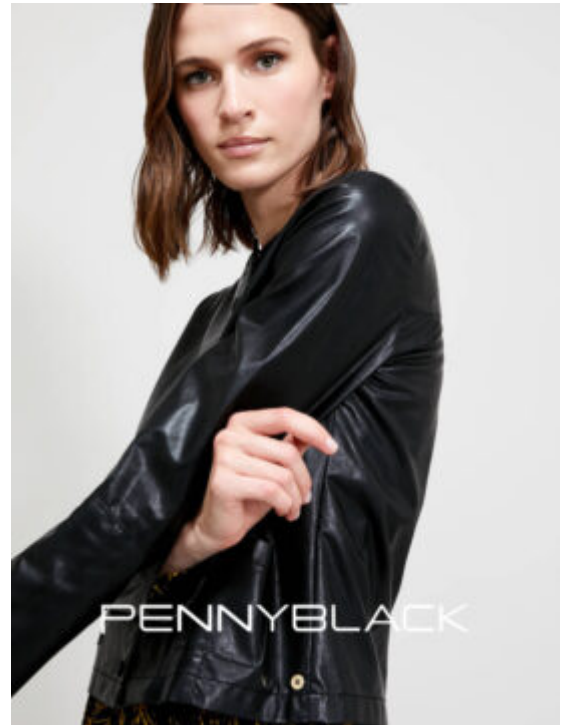

178 | 83 / 60 / 88 / 39 | Brown / Green

TRUE MODELS

Diana Nimylovych

178 | 83 / 60 / 88 / 39 | Brown / Green

TRUE MODELS

Diana Nimylovych

178 | 83 / 60 / 88 / 39 | Brown / Green

TRUE MODELS